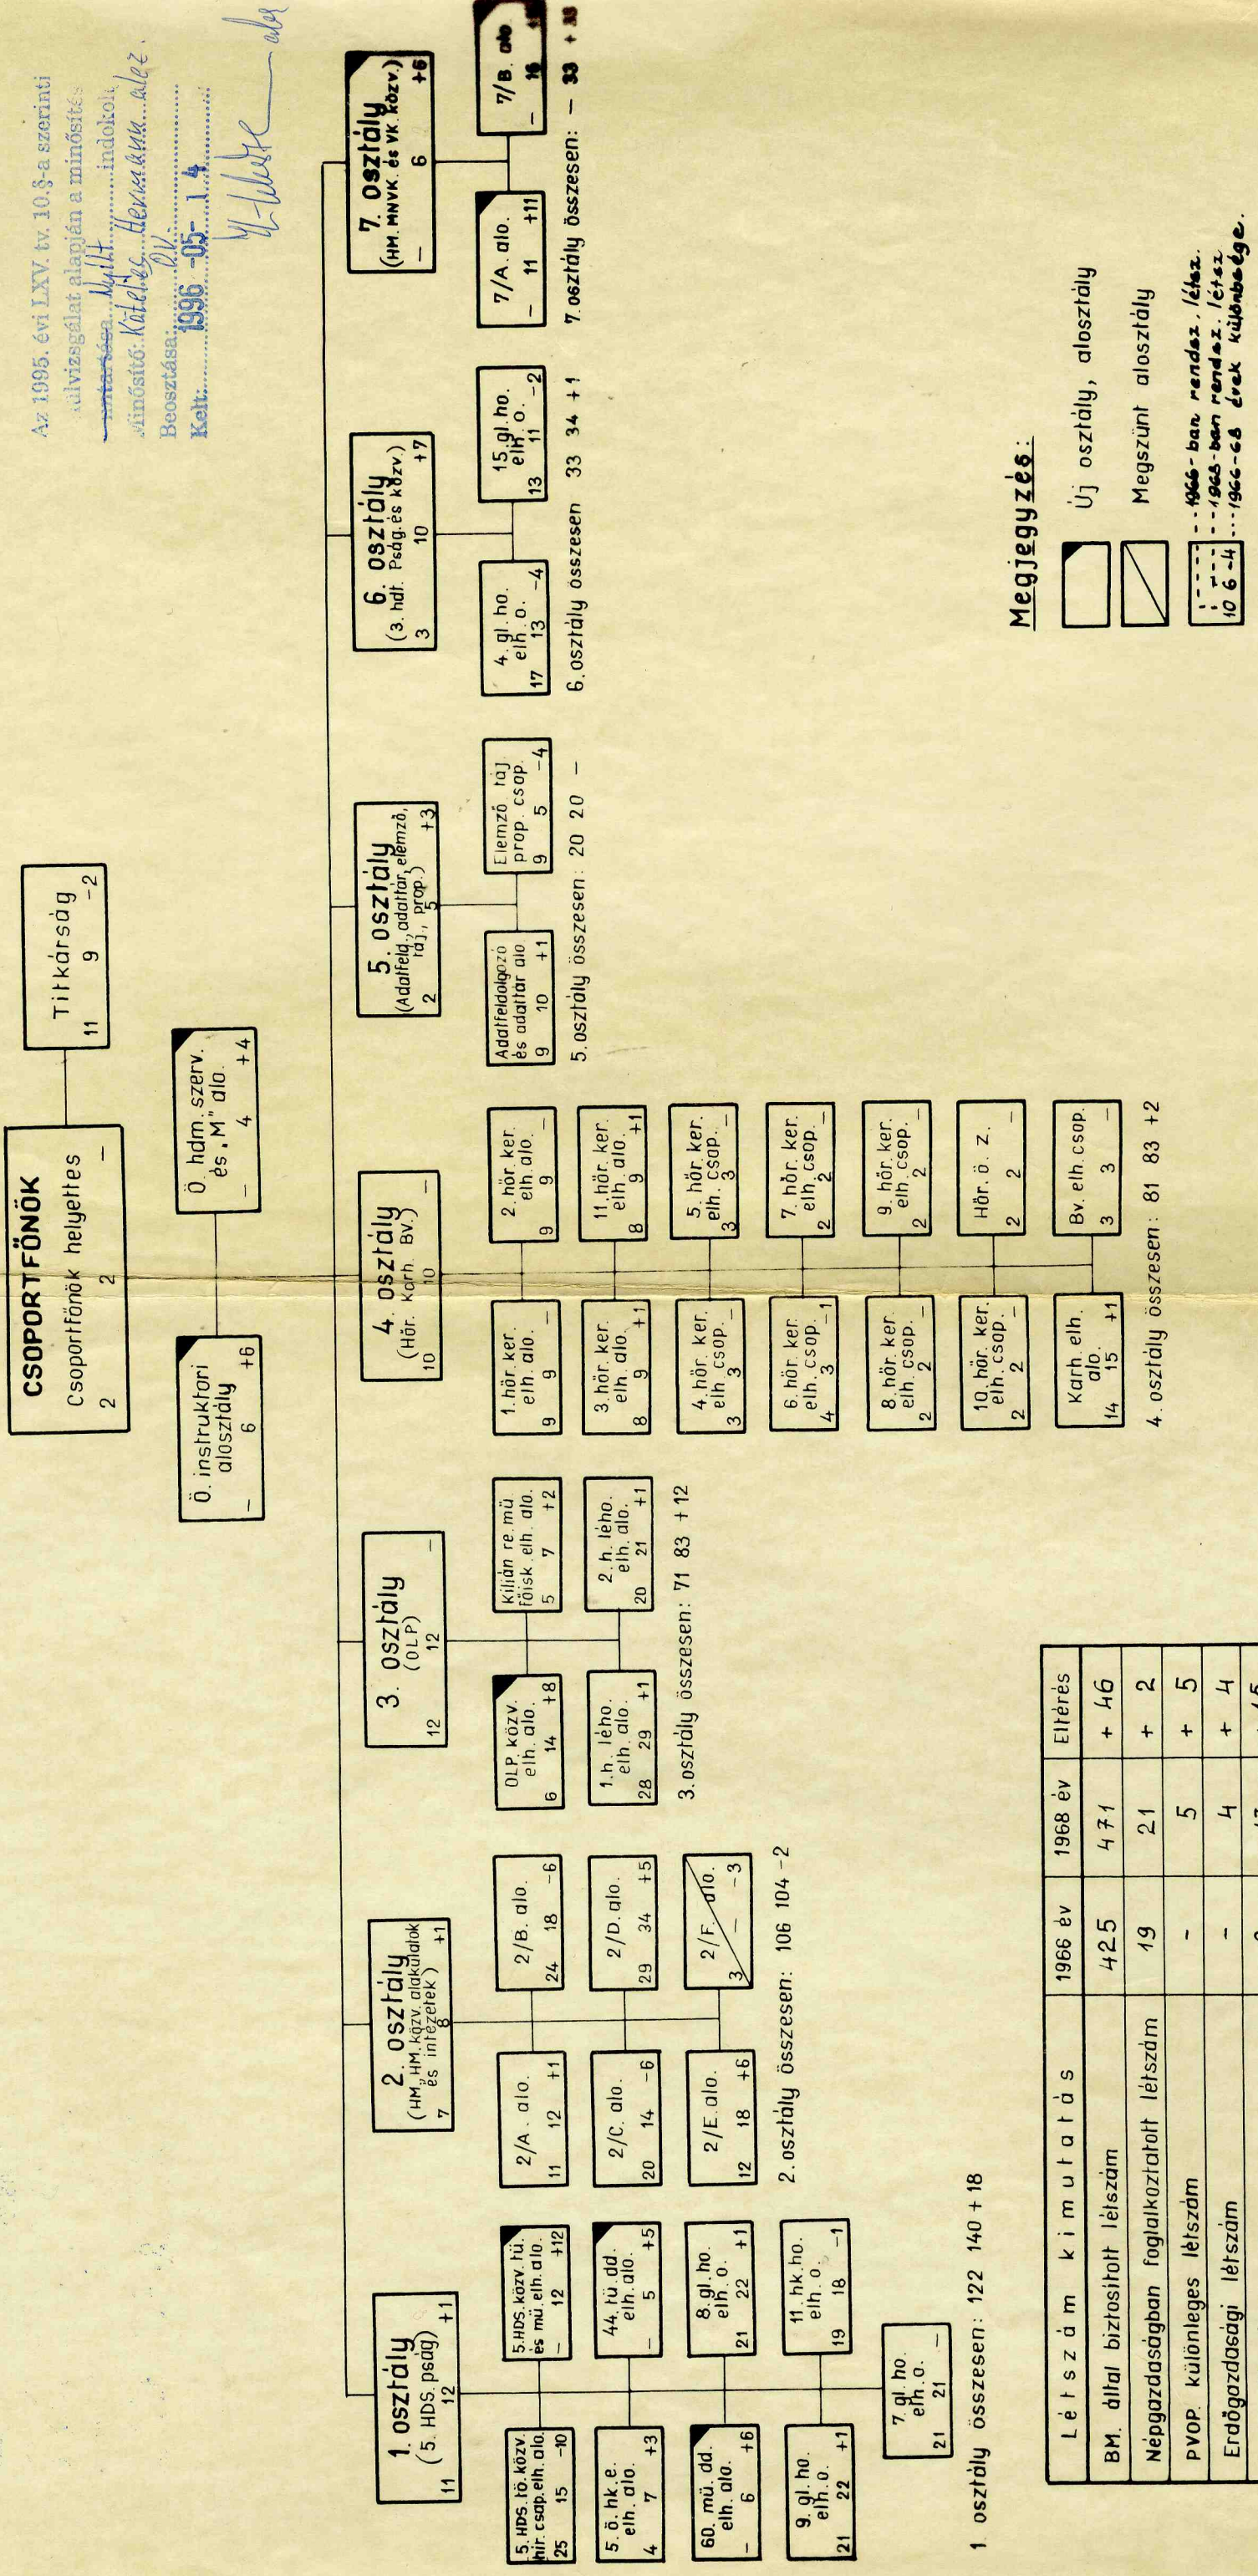

SZIGORÚAN TITKOS!
KÜLÖNÖSEN FONTOS!
1. sz. pld.

3 sz. melléklet.

BM. III/IV. CSOPORTFŐNÖKSÉG SZERVEZETI FELÉPÍTÉSE

Megjegyzés:

- Új osztály, alosztály
- Megszűnt alosztály
- 1965-ben rendez. létes.
- 1965-ben rendez. létes.
- 1965-68 évek különbsége.

Létszám	1966 év	1968 év	Eltérés
BM. által biztosított létszám	425	471	+ 46
Népgazdaságban foglalkoztatott létszám	19	21	+ 2
PVOP. különleges létszám	-	5	+ 5
Erdőgazdasági létszám	-	4	+ 4
"SzT" létszám	2	17	+ 15
Összesen:	446	518	+ 72